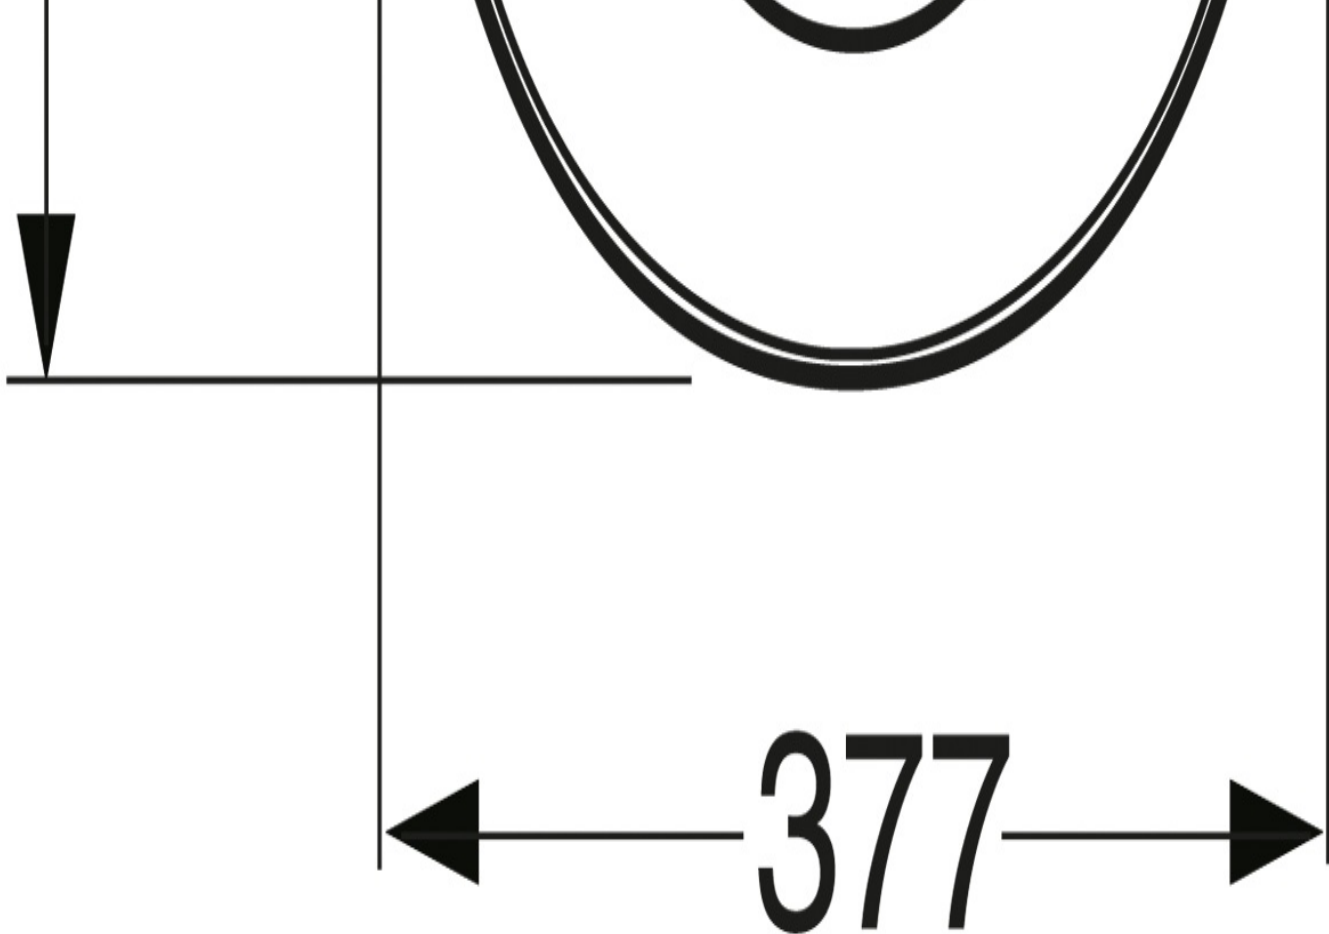

EDASIMÜÜJAD

A MEMBER OF THE
VILLEROY & BOCH GROUP

Villeroy & Boch Gustavsberg Oy Eesti Filiaal
F. R. Faehmanni 6
10125 Tallinn
Tel.: +372 646 0312
gustavsberg.ee | info@gustavsberg.ee